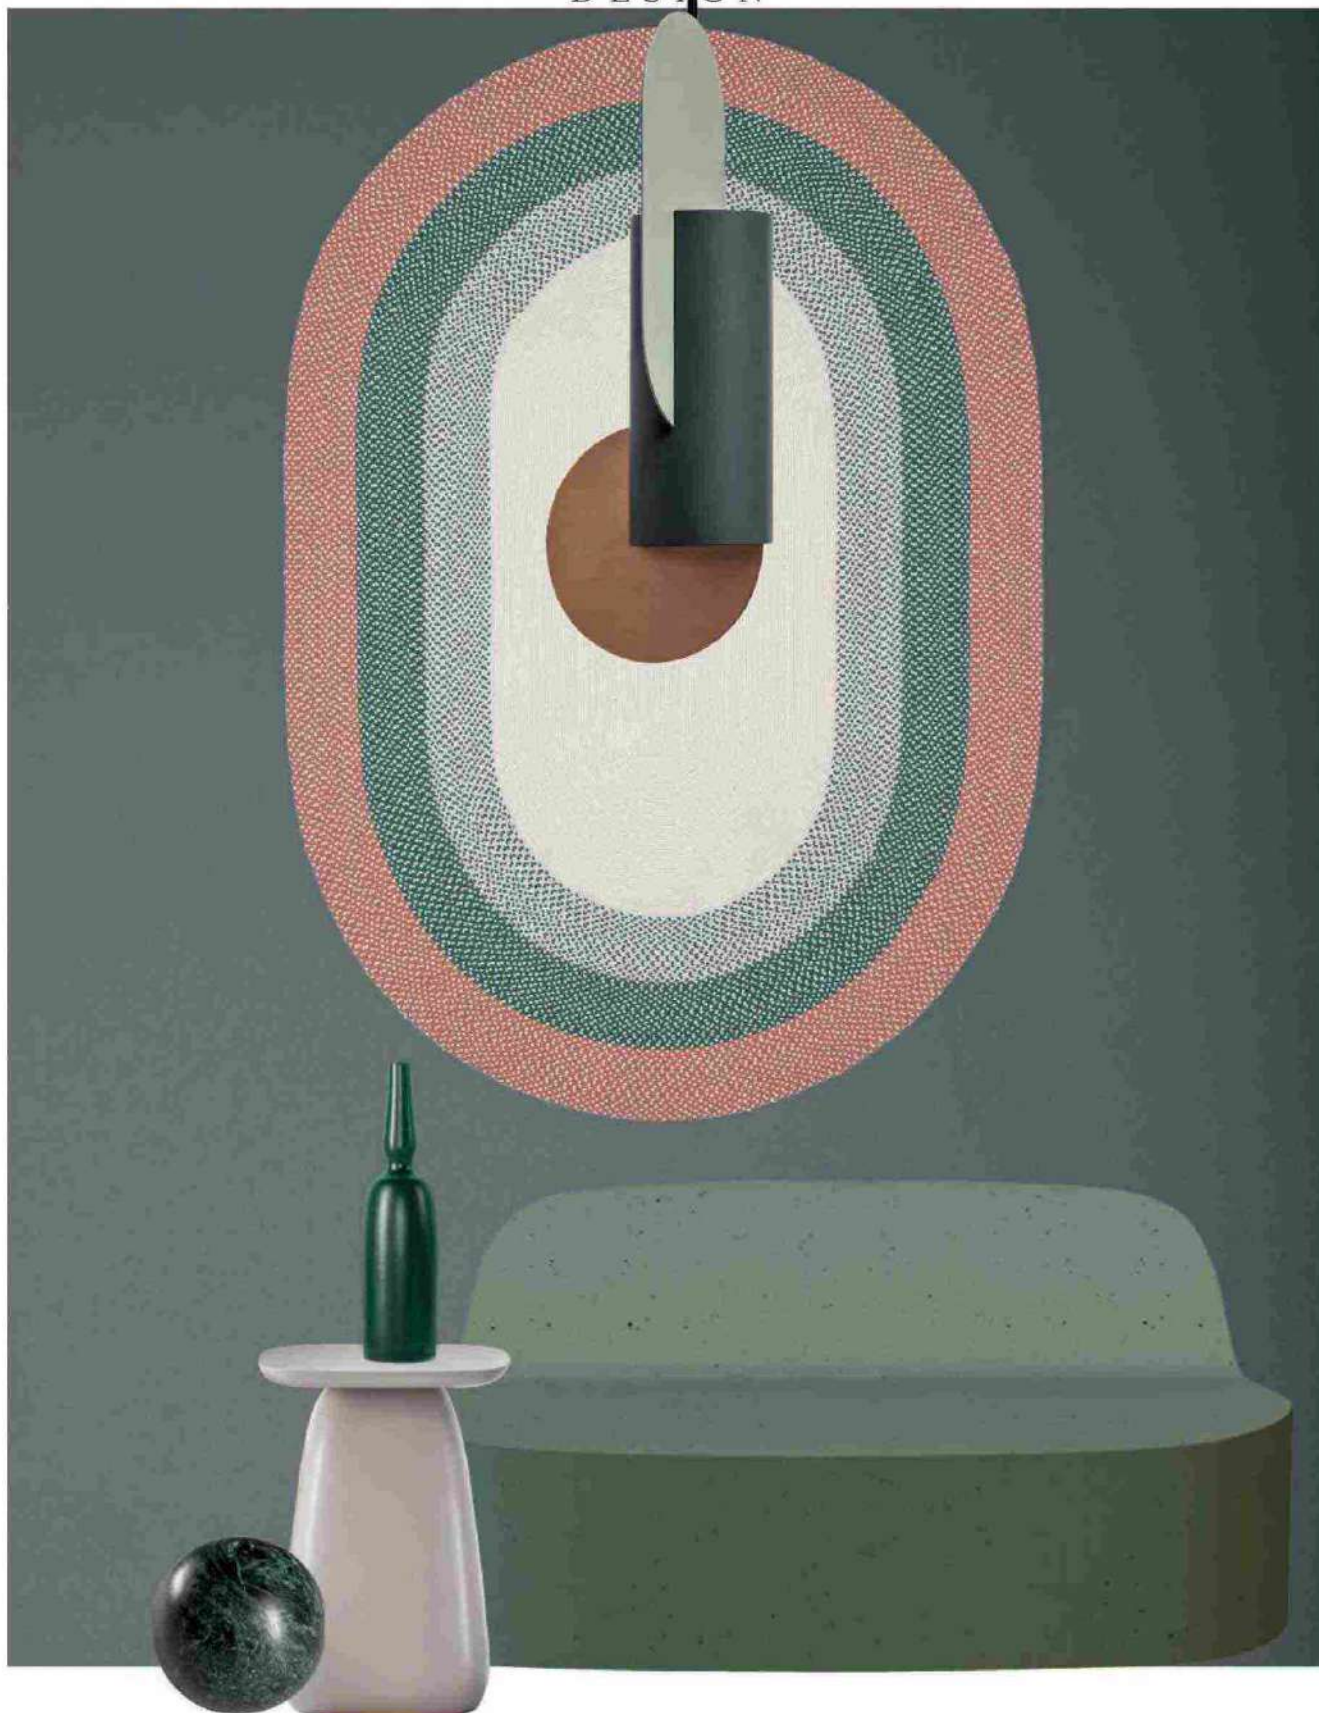

DESIGN

Tavole Arredo a cura di Patrizia Piccinini

In perfetto dialogo cromatico con *Green Steps with Vase* (nell'altra pagina), di **Charlotte Taylor**, fanno da sfondo il pannello in laminato Verde Comodoro 0750, collezione Fenix NTM, di **Arpa**, e il tappeto Dalila, **Kave Home**, cm 160x230, €199. Luce Suprematic One CS1, Kateryna Sokolova per **noom**, €650. Divano Cannaregio, Gordon Guillaumier per Cimento Collection, **Cimento**, e tavolino Cliff, di Matteo Zorzenoni, **Novamobili**, cm 40x40x55; sopra, vaso Icone Silenziose, **Paolo Castelli**. Vaso in marmo Mono, design Elisa Ossino, **Salvatori**.

Sul marmo Verde Italia con intarsi cristallini, **Margraf**, si staglia Rhapsody, chandelier nella finitura ottone e luci in vetro soffiato acidato, **Ideal Lux**, cm 65Øx56h, €506. Madia Avant, in frassino tinto Grigio plumbeo, con gambe in ottone brunito, design Gabriele e Oscar Buratti per **Potocco**, cm 120x50x140h, €4.736; sopra, vaso in vetro di Murano Icona Silenziosa, **Paolo Castelli**, €293. Sedia in frassino massello Evelin, Carlo Ballabio per **Porada**, cm 54x52x84h, €1.271. A fare da cornice, il parquet in rovere bianco Dream, firmato dal brand **Woodco**.