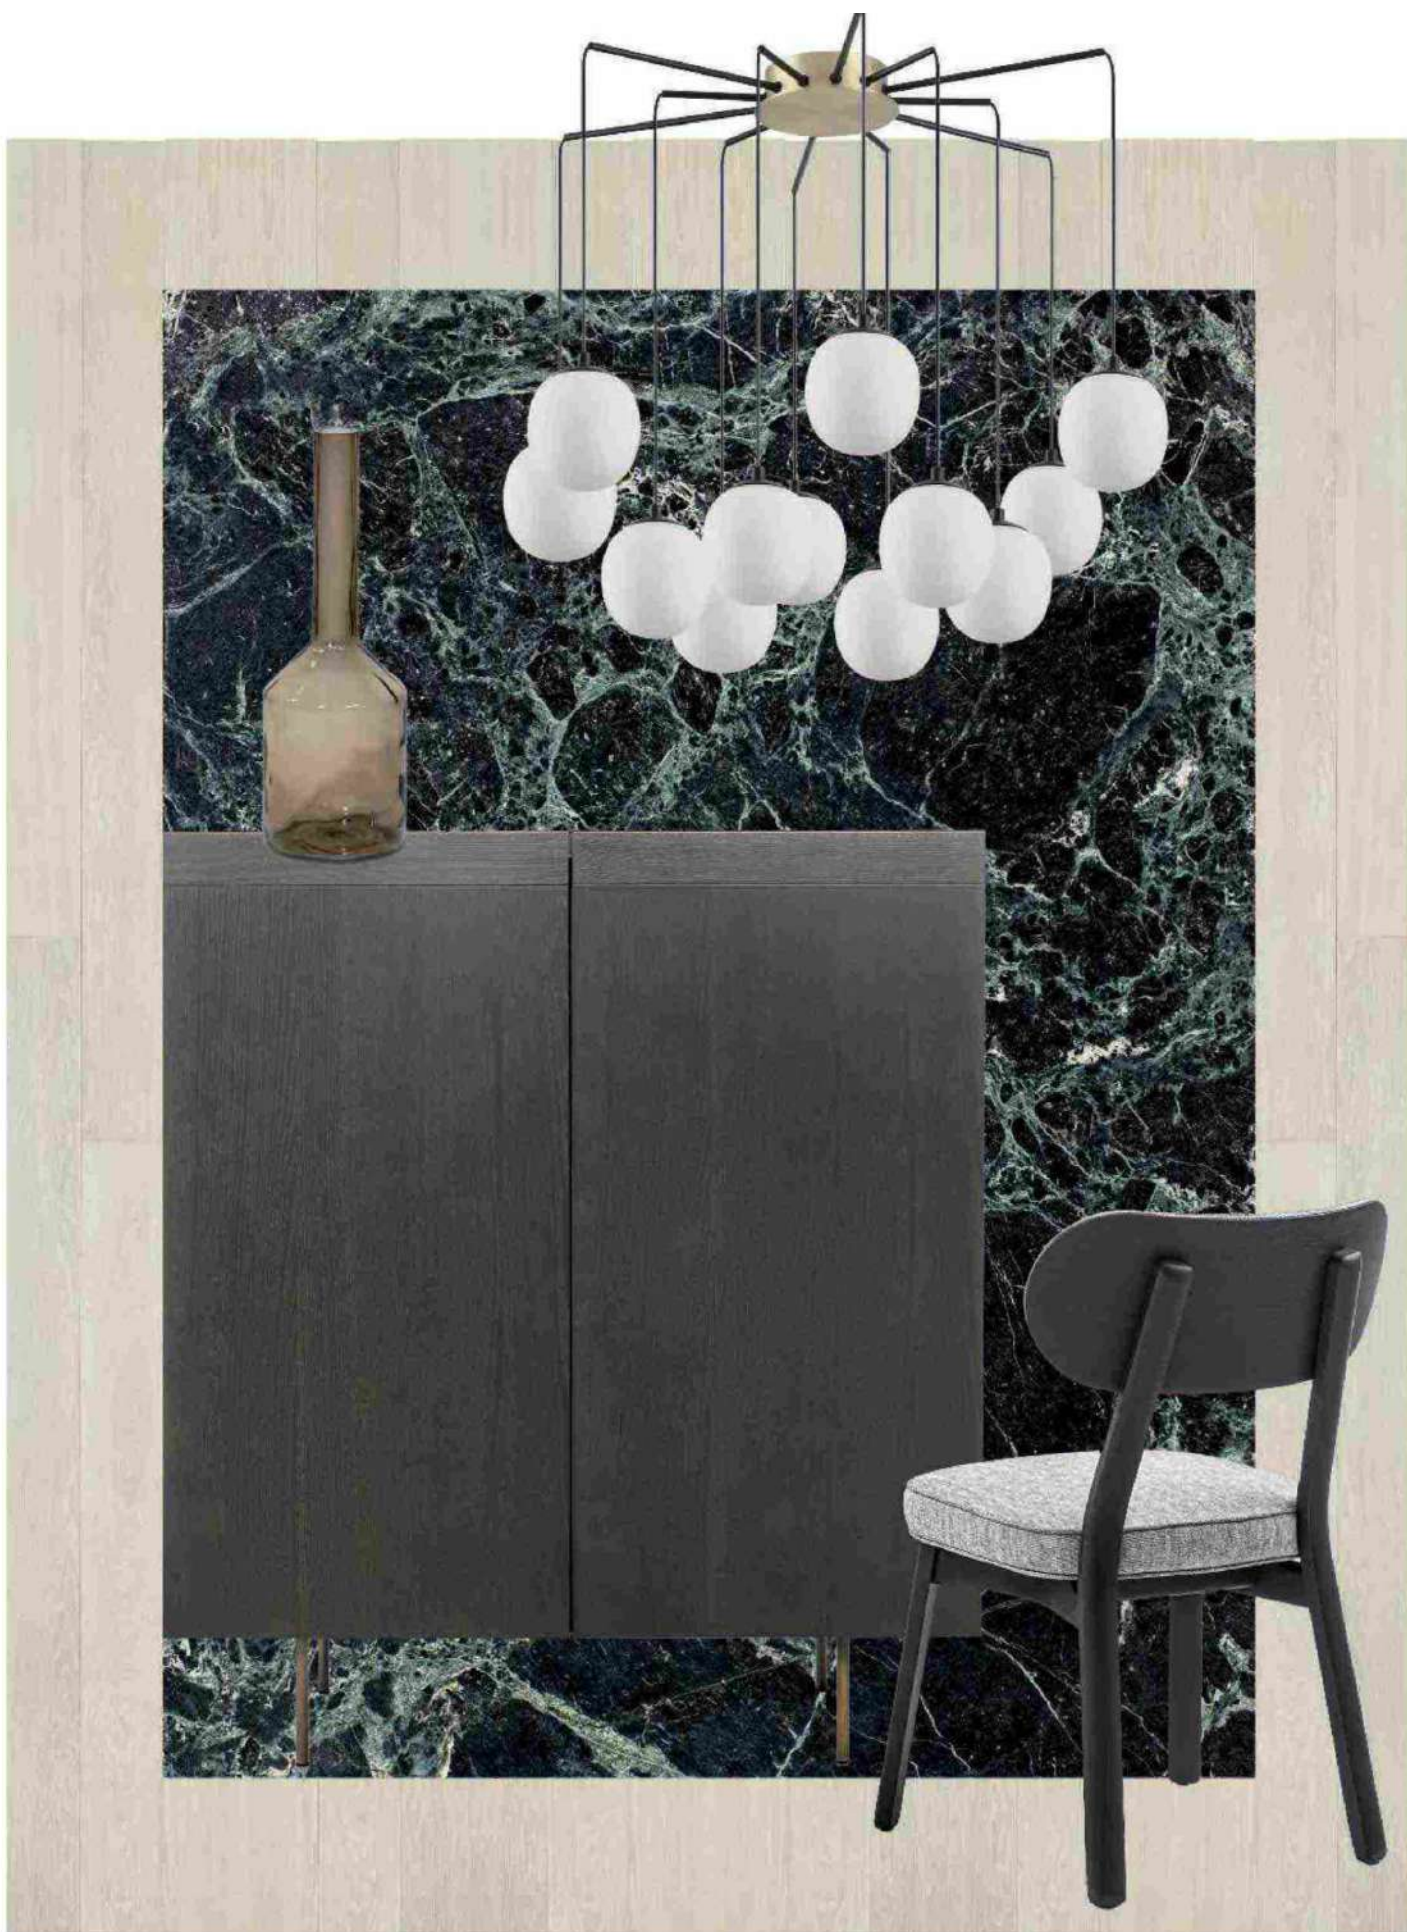

DESIGN

Tavole Arredo a cura di Patrizia Piccinini

In perfetto dialogo cromatico con *Green Steps with Vase* (nell'altra pagina), di **Charlotte Taylor**, fanno da sfondo il pannello in laminato Verde Comodoro 0750, collezione Fenix NTM, di **Arpa**, e il tappeto Dalila, **Kave Home**, cm 160x230, €199. Luce Suprematic One CS1, Kateryna Sokolova per **noom**, €650. Divano Cannaregio, Gordon Guillaumier per Cimento Collection, **Cimento**, e tavolino Cliff, di Matteo Zorzenoni, **Novamobili**, cm 40x40x55; sopra, vaso Icone Silenziose, **Paolo Castelli**. Vaso in marmo Mono, design Elisa Ossino, **Salvatori**.

Sul marmo Verde Italia con intarsi cristallini, **Margraf**, si staglia Rhapsody, chandelier nella finitura ottone e luci in vetro soffiato acidato, **Ideal Lux**, cm 65Øx56h, €506. Madia Avant, in frassino tinto Grigio plumbeo, con gambe in ottone brunito, design Gabriele e Oscar Buratti per **Potocco**, cm 120x50x140h, €4.736; sopra, vaso in vetro di Murano Icona Silenziosa, **Paolo Castelli**, €293. Sedia in frassino massello Evelin, Carlo Ballabio per **Porada**, cm 54x52x84h, €1.271. A fare da cornice, il parquet in rovere bianco Dream, firmato dal brand **Woodco**.