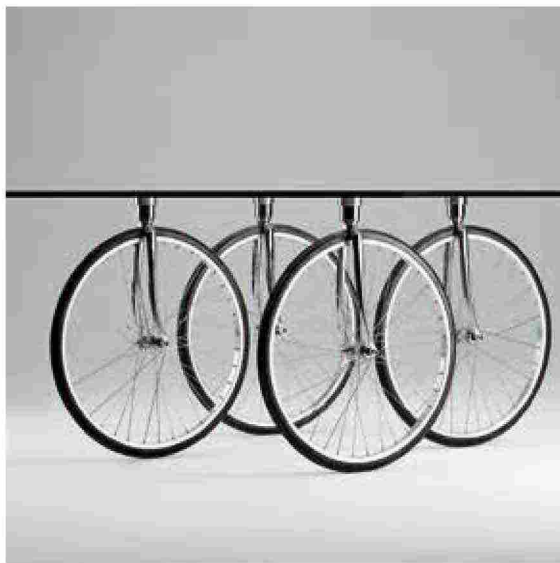

MOODBOARD

IDEE IN TAVOLA

Tavolo e sedia **Integral**, design Philippe Nigro per A&B Living. Integrazioni tra volumi, incontri tra essenze di legno: entrambi sono il risultato di intrecci che creano strutture incrociate. Qui finitura in frassino sbiancato e noce canaletto.
aeblliving.com

Tour, Gae Aulenti, 1993 per FontanaArte, è la declinazione successiva del Tavolo con Ruote. Un pezzo sorprendente con piano in vero float molato, ruote di bicicletta pivotanti, forcelle cromate e copertoni in gomma piena.
fontanaarte.com

Paolo Castelli: tavolo **Kenya** con gambe in legno e il top in marmo; sedie **Enso** con struttura in legno a vista; lampada a sospensione **Fanus** con corpo centrale illuminante in vetro cannettato trasparente e paralume in tessuto o vetro di Murano e **Vasilij**, tappeto rettangolare
paolocastelli.com

Tavolo dining icona della collezione **Aretha**, by Monica Armani per Bross. Base centrale a tronco di cono, con anima in metallo e doppio rivestimento: la parte inferiore in essenza di legno o pietra naturale e la porzione superiore rastremata, rivestita in tessuto tecnico che disegna impunture verticali. Piano circolare in ceramica o legno.
bross-italy.com