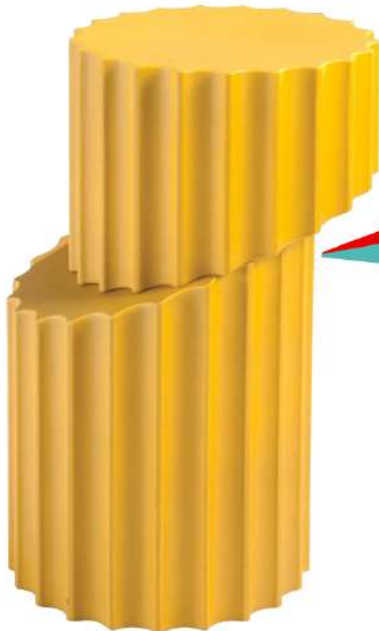

"DORIC"

Design Bina Baitel, sellette en céramique émaillée, Ø 32 x H. 60 cm, **Roche Bobois**, 840 €.