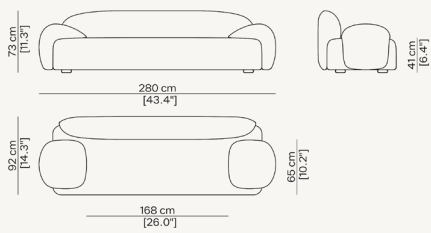

PAOLO CASTELLI

Disegni tecnici

Technical drawers