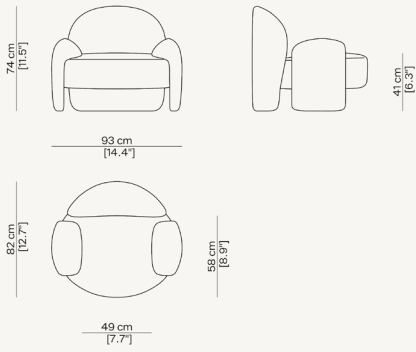

PAOLO CASTELLI

Disegni tecnici

Technical drawers