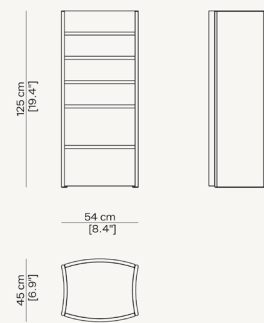

Fine collection seven drawers