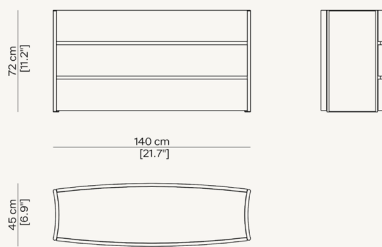

PAOLO CASTELLI

Disegni tecnici

Technical drawers

Fine collection three drawers