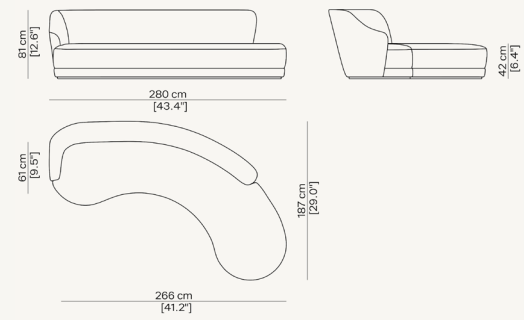

### DIMENSIONI (CM)

Dimensioni espresse in centimetri.

Le informazioni sono basate sugli ultimi dati pubblicati a listino.

Ingombro: L 280 x P 187 x A 82

Seduta: P 61 x A 42

### DIMENSIONS (CM)

Dimensions are expressed in centimeters.

The information is based on the latest data published in the catalog.

Size: L 280 x D 187 x H 82

Seat: D 61 x H 42

PAOLO CASTELLI

Disegni tecnici

Technical drawers

Lemma left

Lemma right

PAOLO CASTELLI