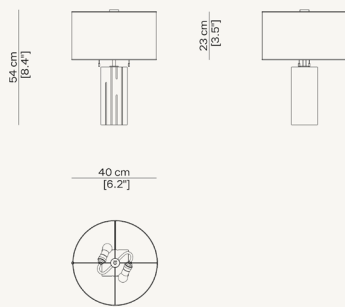

PAOLO CASTELLI

Disegni tecnici

Technical drawers

Nettuno Small