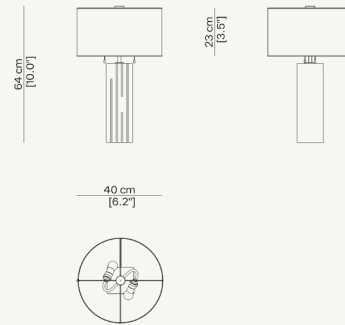

Nettuno Big