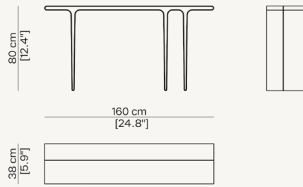

PAOLO CASTELLI

Disegni tecnici

Technical drawers