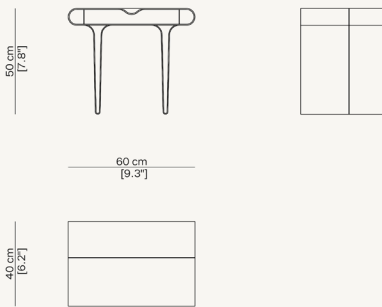

PAOLO CASTELLI

Disegni tecnici

Technical drawers