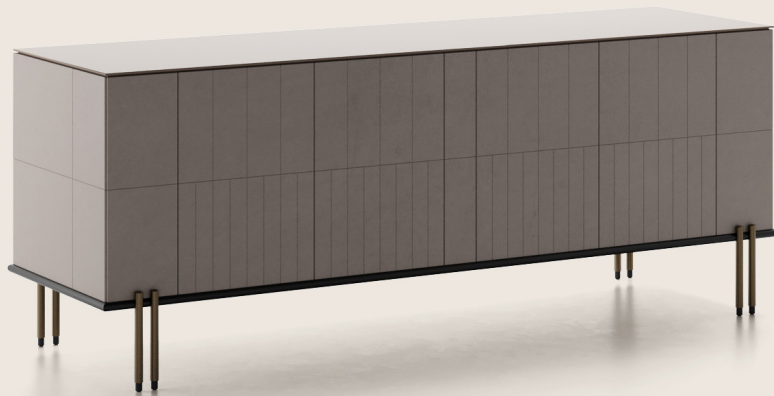

PAOLO CASTELLI

Contenitori

SOFT RATIO LOW

Designer Paolo Castelli

Soft Ratio Low è un cabinet con base in metallo nero opaco e doppi piedini in finitura bronzo ottone opaco. La struttura in legno è rivestita in pelle con pattern geometrico, abbinata ad un interno laccato della stessa sfumatura cromatica. È attrezzato con un ripiano in vetro extrachiaro e un fondo in vetro specchiato bronzo lucido, completato da un top in vetro retrolaccato lucido in tinta.

Soft Ratio Low is a cabinet with a matt black metal base and double legs finished in matt bronze brass. The wooden structure is upholstered in leather with a geometric pattern, paired with a lacquered interior in the same color tone. It features an extra-clear glass shelf, a bronze mirrored glass base, and a back-painted glass top in a matching gloss finish.

PAOLO CASTELLI

Specifiche tecniche

MATERIALI

Struttura: legno
Ante: legno, pelle
Ripiani: vetro
Base: metallo
Piedi antiscivolo: materiale termoplastico

DIMENSIONI (CM)

Dimensioni espresse in centimetri.
Le informazioni sono basate sugli ultimi dati pubblicati a listino.