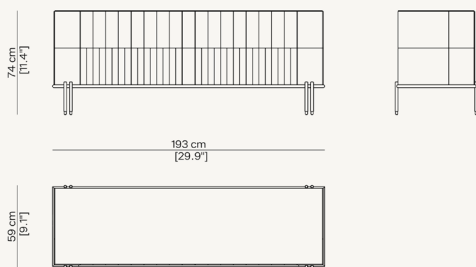

PAOLO CASTELLI

Disegni tecnici

Technical drawers