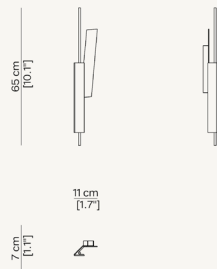

PAOLO CASTELLI

Disegni tecnici

Technical drawers