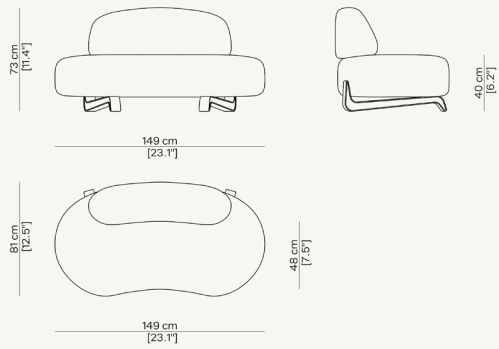

PAOLO CASTELLI

Disegni tecnici

Technical drawers