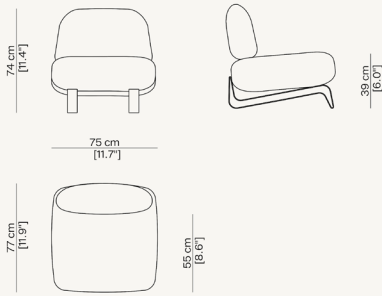

PAOLO CASTELLI

Disegni tecnici

Technical drawings